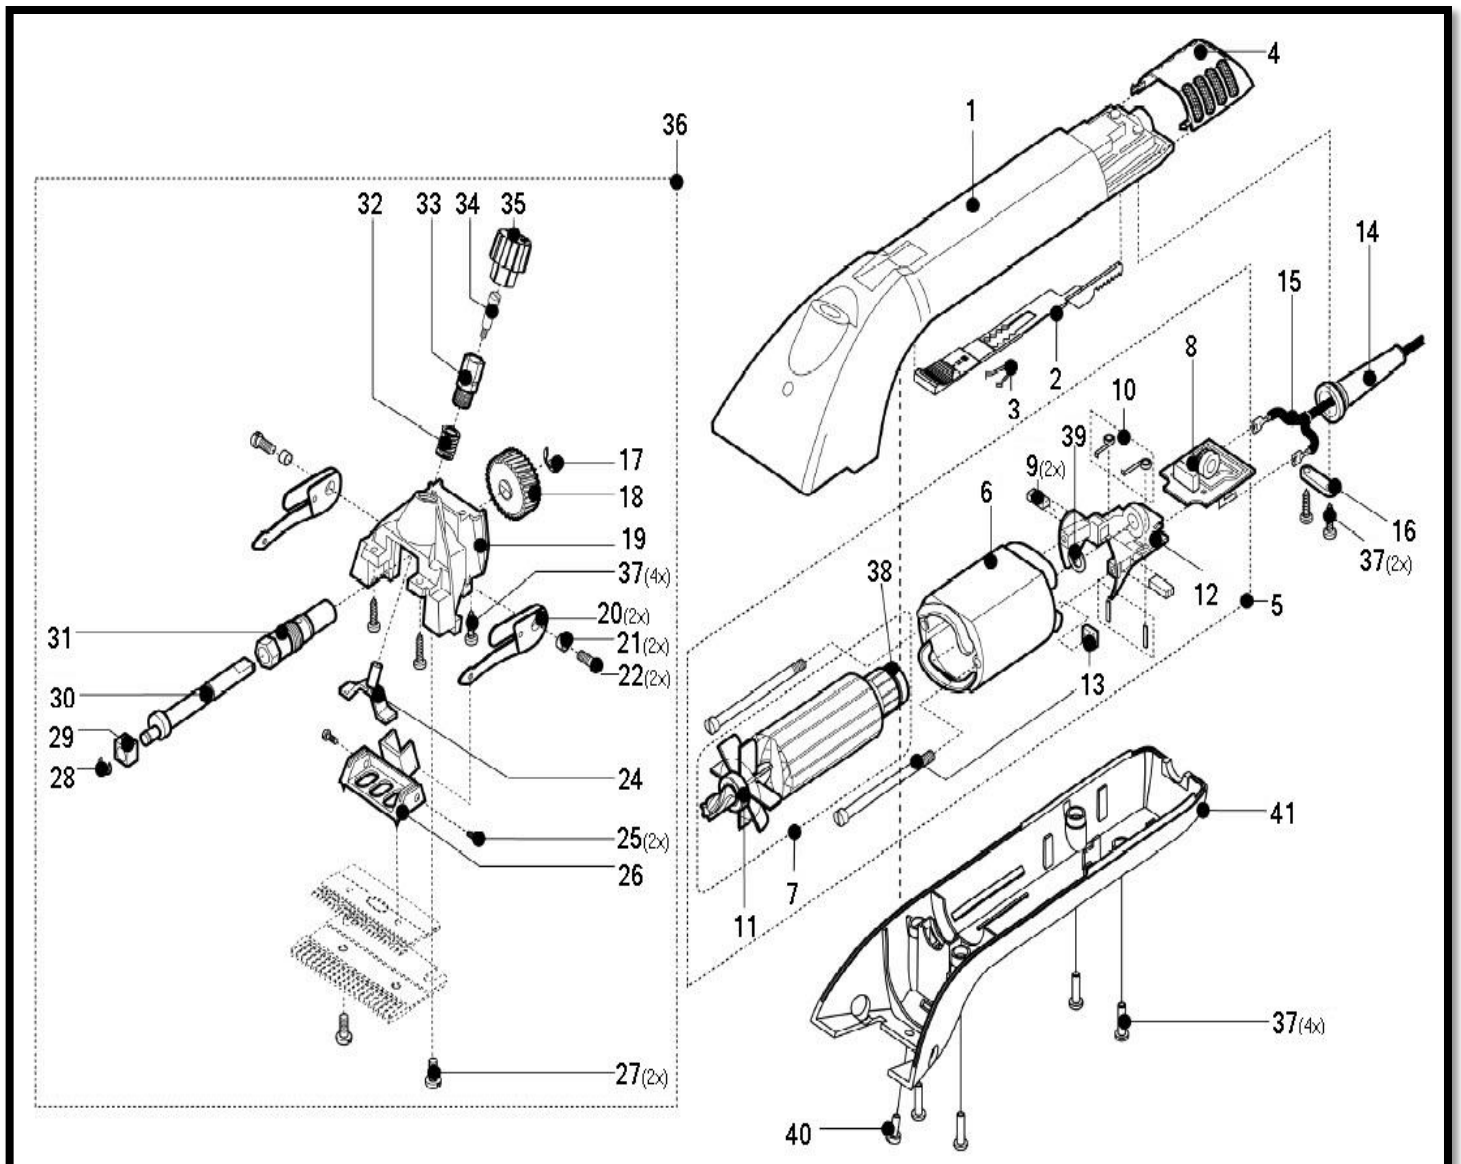

Heiniger Delta 3 scheermachine

Heiniger Delta 3

POSITIE	BESTELNR.	OMSCHRIJVING
1	707-150	Bovenkap motorhuis
1 + 41	H707020	Motorhuis compleet
2	707-030	Bedieningsstang voor schakelaar
3	707-050	Springveer voor bedieningsstang
4	707-053	Luchtfilter
5	H707060	Motor 240V compleet
6	707-062	Veldspoel
7	H707064	Anker compleet
	701-608	Ventilator
8	H707066	Printplaat compleet
9	H707070	Koolborstel per paar
10	H707072	Drukveer voor koolborstel
11	H701636	Kogellager 608-2RS
12	707-074	Lagerschaal incl. koolborstelhouder
13	707-075	Schroef met moer M3 x 50 voor veldspoel
	707-076	Moer M3
	707-077	Borgring M3
14	H707080	Kabelmof
15	H707055	Snoer met stekker
16	707-083	Kabelklem
17	TA7570	Segerring
18	H707084	Tandrad Z35
19	707-115	Scheerkophuis
20	H706518	Veerbladen 2 x 3 st.
21	H706514	Ring voor veerbladen
22	H706520	Schroef voor veerbladen in de kop
24	H706511	Brug onder stelschroef
25	H706525	Schroef voor veerbladen in de brug
26	H707087	Veerbrug
27	H706521	Schroef voor de messen
28	H707088	Segerring voor veerbrugklosje
29	H706507	Veerbrugklosje
30	707-089	Excenteras
31	707-000-31	Lagerbus
32	H706517	Veer voor stelschroef
33	707-108	Stelschroef
34	707-114	Schroef in stelschroef
35	707-140	Stelschroef kunststof
36	707-093	Scheerkop compleet zonder messen
37	H707094	Schroef voor motorhuis en kabelklem
38	H701635	Kogellager 626-2Z
39	H701637	Veerring collector zijde
40	H706523	Schroef voor kop aan motor
41	707-160	Onderkap motorhuis
	706-528	Set onderdelen klein voor scheerkop Posities: 20 / 21 / 25 / 28 / 29
	707-119	Set onderdelen groot voor scheerkop Posities: 17 / 18 / 20 / 21 / 25 / 27 / 28 / 29 / 30 / 31